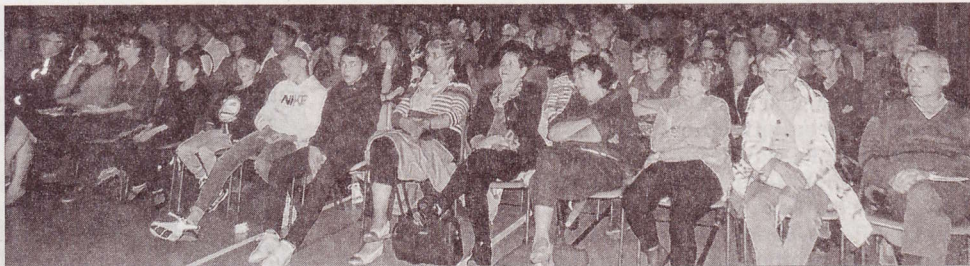

LE TOUVET

La chorale chaudement applaudie

Le publicsalles du Bresson a accueilli villageois, parents et amis des chanteurs de la chorale du Touvet. Le répertoire était varié : du moderne, du classique. Cette chorale a pris de l'ampleur ; elle est maintenant bien connue dans tout le Grésivaudan. Aude Moussy, sa chef de chœur, transmet aux choristes enthousiasme, chaleur, expérience... C'est un véritable plaisir d'aller entendre leur récital.